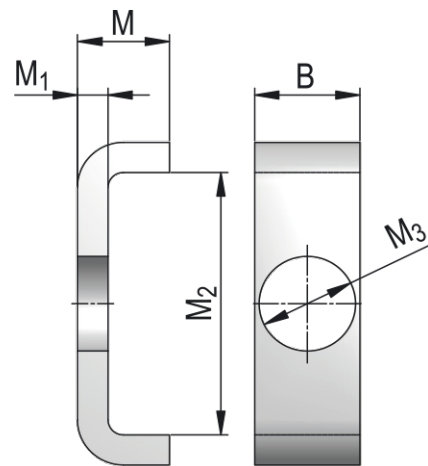

Locking clip

Designation	MSL/560	Washer	M16X30
-------------	---------	--------	--------

Dimensions (mm)

B	40
M	21
M_1	7
M_2	29
M_3	18

Weight [kg]	0,140
-------------	-------