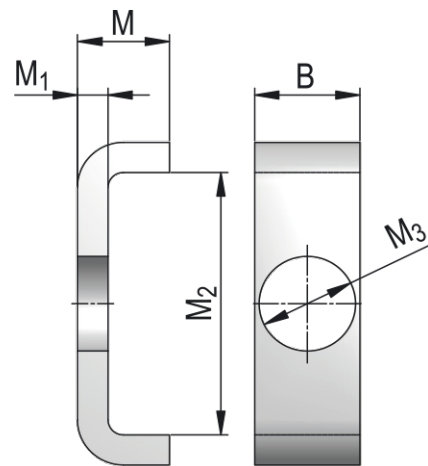

Locking clip

Designation	MSL/560	Washer	M16X30
-------------	---------	--------	--------

Dimensions (mm)

B	40
M	21
M ₁	7
M ₂	29
M ₃	18

Weight [kg]	0,140
-------------	-------