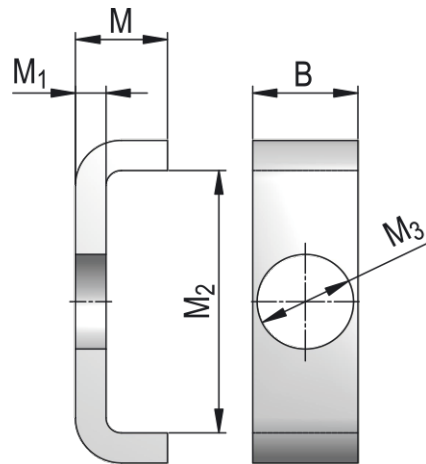

Locking clip

Designation	MSL96	Washer	M12X25
-------------	--------------	--------	---------------

Dimensions (mm)

B	36
M	15
M₁	5
M₂	28
M₃	14

Weight [kg]	0,076
--------------------	-------