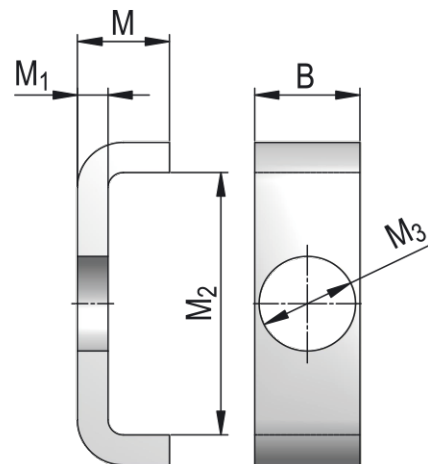

Locking clip

Designation	MSL44	Washer	M6X12
-------------	-------	--------	-------

Dimensions (mm)

B	20
M	12
M ₁	4
M ₂	13,5
M ₃	7

Weight [kg]	0,022
-------------	-------